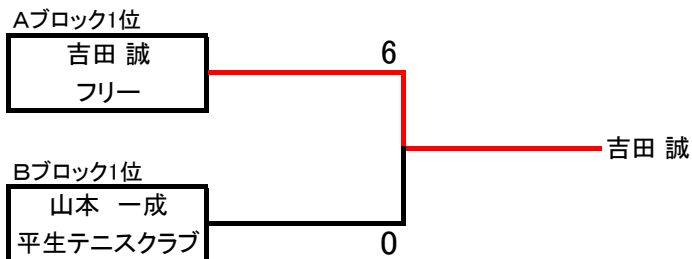

第39回春季柳井市民テニス大会

平成31年4月7日

男子シングルス

予選Aブロック

	吉田 誠 フリー	小川 俊也 平生テニスクラブ	森内 宏堯 平生テニスクラブ	世木 靖 平生テニスクラブ	対戦成績	順位
1	吉田 誠 フリー	6-0	6-1	NS	2勝 0負	1位
2	小川 俊也 平生テニスクラブ	0-6	3-6	NS	0勝 2負	3位
3	森内 宏堯 平生テニスクラブ	1-6	6-3	NS	1勝 1負	2位
4	世木 靖 平生テニスクラブ	NS	NS	NS	勝 負	位

予選Bブロック

	山本 一成 平生テニスクラブ	井上 勝己 平生テニスクラブ	高木満幸 田布施テニスクラブ	谷本 鉄也 平生テニスクラブ	対戦成績	順位
1	山本 一成 平生テニスクラブ	6-0	6-0	4-1(棄権)	3勝 0負	1位
2	井上 勝己 平生テニスクラブ	0-6	2-6	0-6	0勝 3負	4位
3	高木満幸 田布施テニスクラブ	0-6	6-2	3-6	1勝 2負	3位
4	谷本 鉄也 平生テニスクラブ	(棄権)1-4	6-3		2勝 1負	2位

決勝