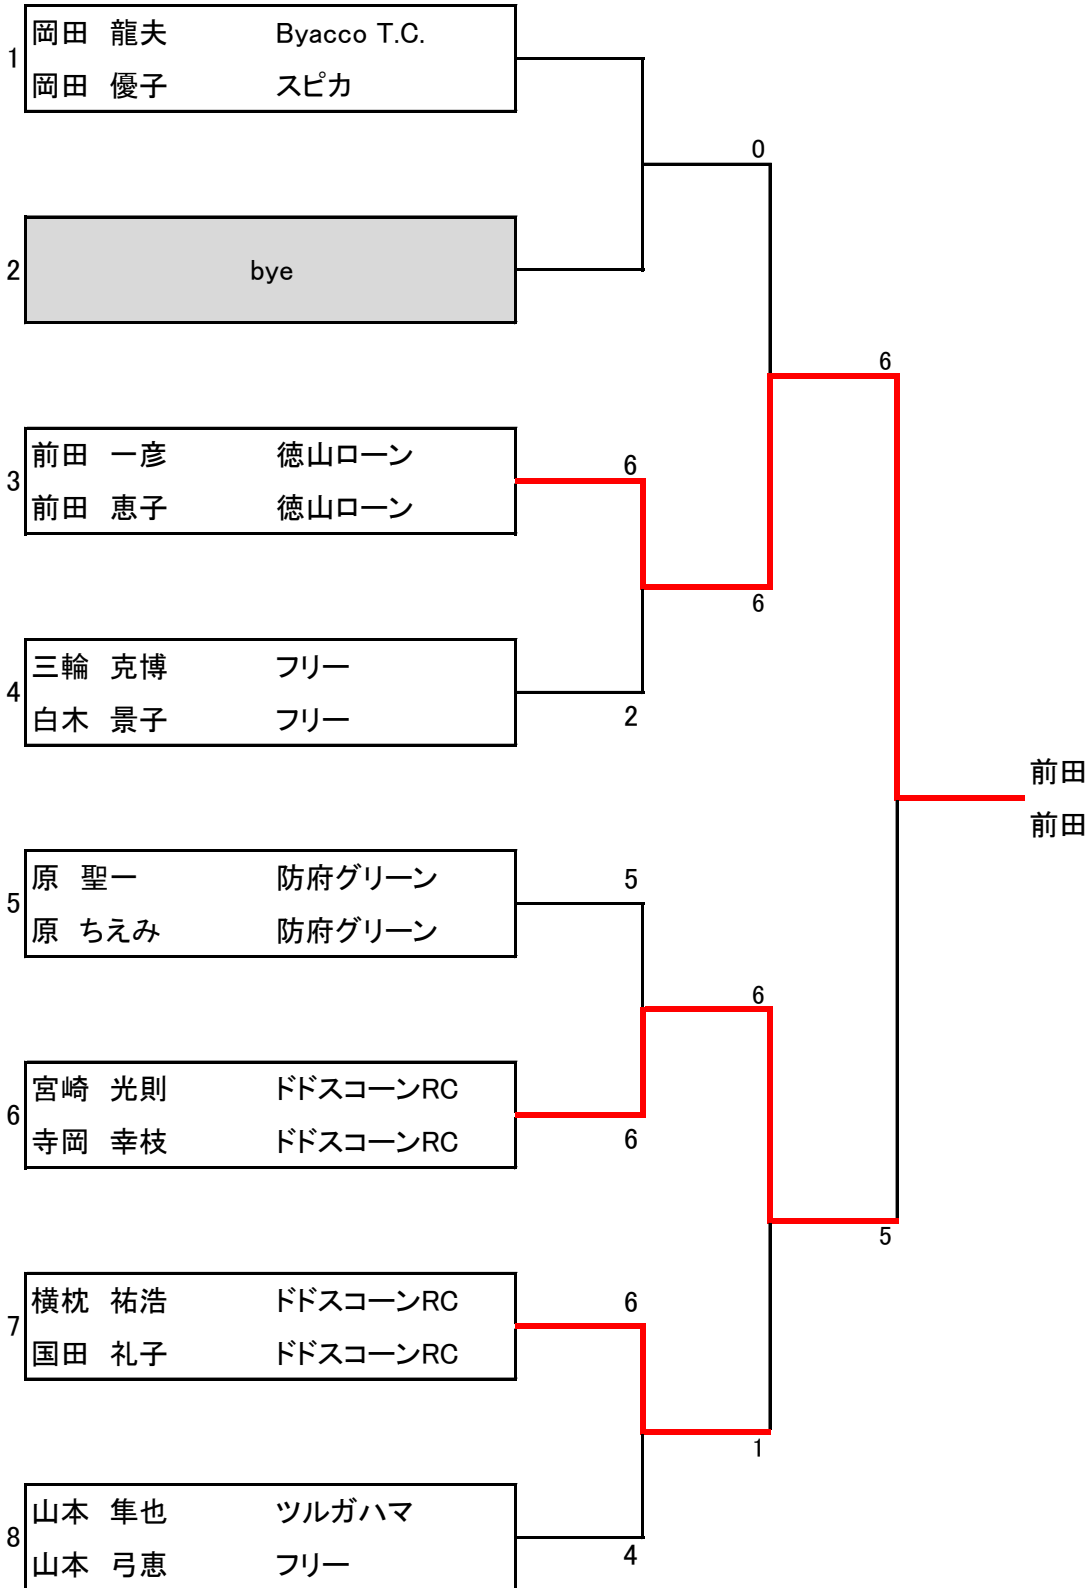

予選Gブロック

| | 佐竹 正彦 大和オレンジボール 光野 弘子 大和オレンジボール | 山本 隼也 ツルガハマ 山本 弓恵 フリー | 水田 一郎 フリー 水田 佳代子 周東TC | | 対戦成績 | 失ゲーム数 | 順位 |
|---|------------------------------------|--------------------------|--------------------------|--|------------|-------|----|
| 1 | 佐竹 正彦 大和オレンジボール 光野 弘子 大和オレンジボール | 6-2 | 6-2 | | 2 勝 0 負 | 4 | 1 |
| 2 | 山本 隼也 ツルガハマ 山本 弓恵 フリー | 2-6 | 6-4 | | 1 勝 1 負 | 10 | 2 |
| 3 | 水田 一郎 フリー 水田 佳代子 周東TC | 2-6 | 4-6 | | 0 勝 2 負 | 12 | 3 |

第6回柳井ミックスダブルステニス大会

予選1位トーナメント

予選2位トーナメント

予選3位トーナメント

予選4位トーナメント