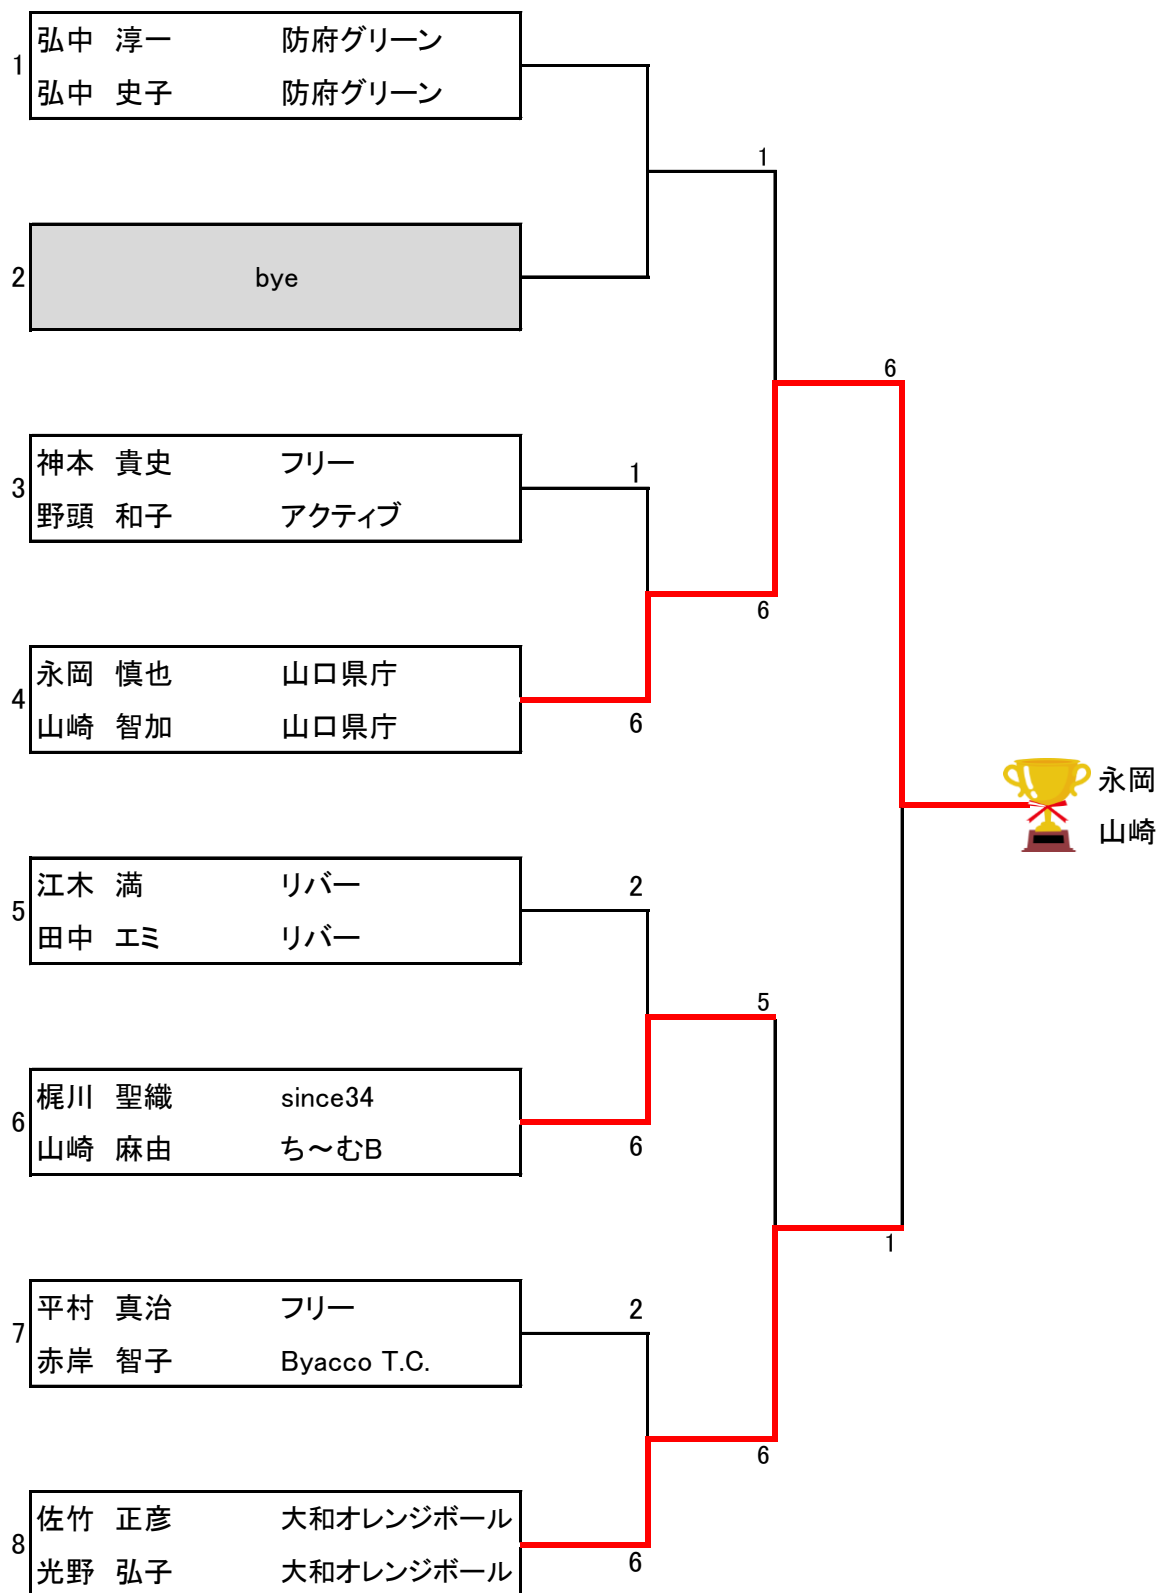

予選Eブロック

	永岡 慎也 山口県庁 山崎 智加 山口県庁	三輪 克博 フリー 白木 景子 フリー	藤本 稔 BE柳井 藤本 容子 BE柳井	山本 一成 平生テニスクラブ 山本 明代 平生テニスクラブ	対戦成績	失ゲーム数	順位
1	永岡 慎也 山口県庁 山崎 智加 山口県庁	6-0	6-0	6-2	3 勝 0 負	2	1
2	三輪 克博 フリー 白木 景子 フリー	0-6	6-1	6-5	2 勝 1 負	12	2
3	藤本 稔 BE柳井 藤本 容子 BE柳井	0-6	1-6	3-6	0 勝 3 負	18	4
4	山本 一成 平生テニスクラブ 山本 明代 平生テニスクラブ	2-6	5-6	6-3	1 勝 2 負	15	3

予選Fブロック

	神本 貴史 フリー 野頭 和子 アクティブ	光野 直 大和オレンジボール 濱田 朋恵 大和オレンジボール	宮崎 光則 ドドスコーンRC 寺岡 幸枝 ドドスコーンRC	永野 亮介 フリー 森重 愛美 フリー	対戦成績	失ゲーム数	順位
1	神本 貴史 フリー 野頭 和子 アクティブ	6-0	6-0	6-5	3 勝 0 負	5	1
2	光野 直 大和オレンジボール 濱田 朋恵 大和オレンジボール	0-6	4-6	5-6	0 勝 3 負	18	4
3	宮崎 光則 ドドスコーンRC 寺岡 幸枝 ドドスコーンRC	0-6	6-4	6-4	2 勝 1 負	14	2
4	永野 亮介 フリー 森重 愛美 フリー	5-6	6-5	4-6	1 勝 2 負	17	3

予選Gブロック

	佐竹 正彦 大和オレンジボール 光野 弘子 大和オレンジボール	山本 隼也 ツルガハマ 山本 弓恵 フリー	水田 一郎 フリー 水田 佳代子 周東TC		対戦成績	失ゲーム数	順位
1	佐竹 正彦 大和オレンジボール 光野 弘子 大和オレンジボール	6-2	6-2		2 勝 0 負	4	1
2	山本 隼也 ツルガハマ 山本 弓恵 フリー	2-6	6-4		1 勝 1 負	10	2
3	水田 一郎 フリー 水田 佳代子 周東TC	2-6	4-6		0 勝 2 負	12	3

第6回柳井ミックスダブルステニス大会

予選1位トーナメント