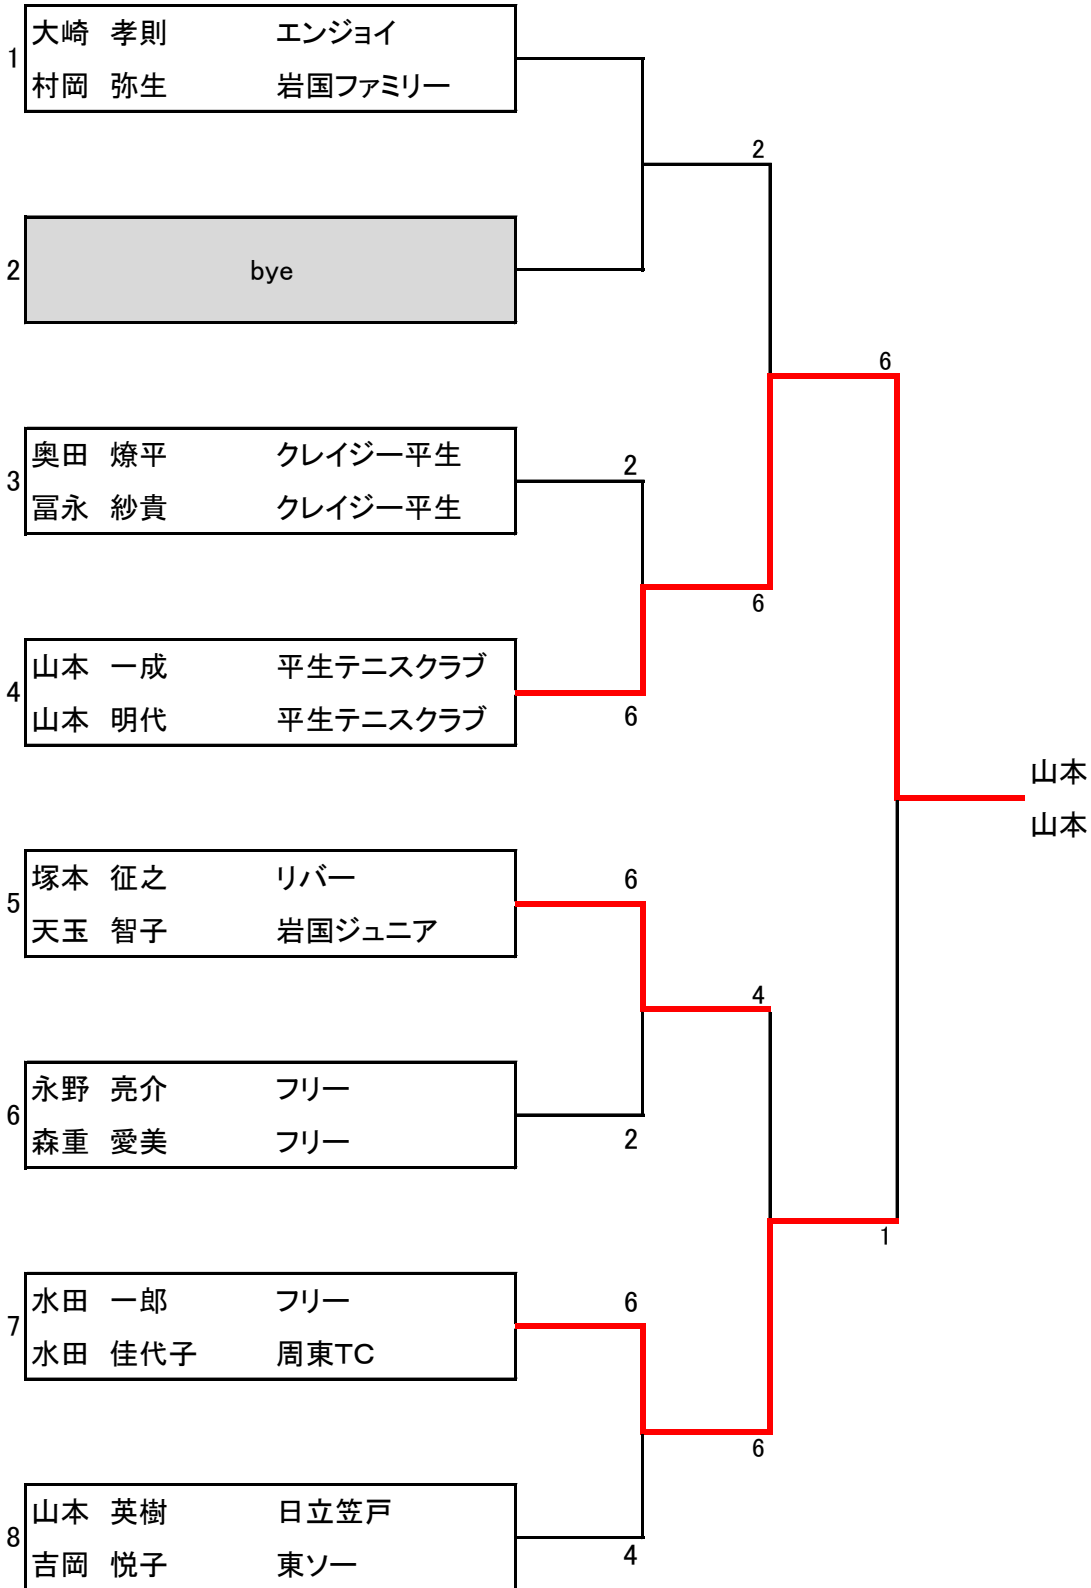

予選Gブロック

| | 佐竹 正彦 大和オレンジボール 光野 弘子 大和オレンジボール | 山本 隼也 ツルガハマ 山本 弓恵 フリー | 水田 一郎 フリー 水田 佳代子 周東TC | | 対戦成績 | 失ゲーム数 | 順位 |
|---|------------------------------------|--------------------------|--------------------------|--|------------|-------|----|
| 1 | 佐竹 正彦 大和オレンジボール 光野 弘子 大和オレンジボール | 6-2 | 6-2 | | 2 勝 0 負 | 4 | 1 |
| 2 | 山本 隼也 ツルガハマ 山本 弓恵 フリー | 2-6 | 6-4 | | 1 勝 1 負 | 10 | 2 |
| 3 | 水田 一郎 フリー 水田 佳代子 周東TC | 2-6 | 4-6 | | 0 勝 2 負 | 12 | 3 |

第6回柳井ミックスダブルステニス大会

予選1位トーナメント

予選2位トーナメント

予選3位トーナメント

予選4位トーナメント